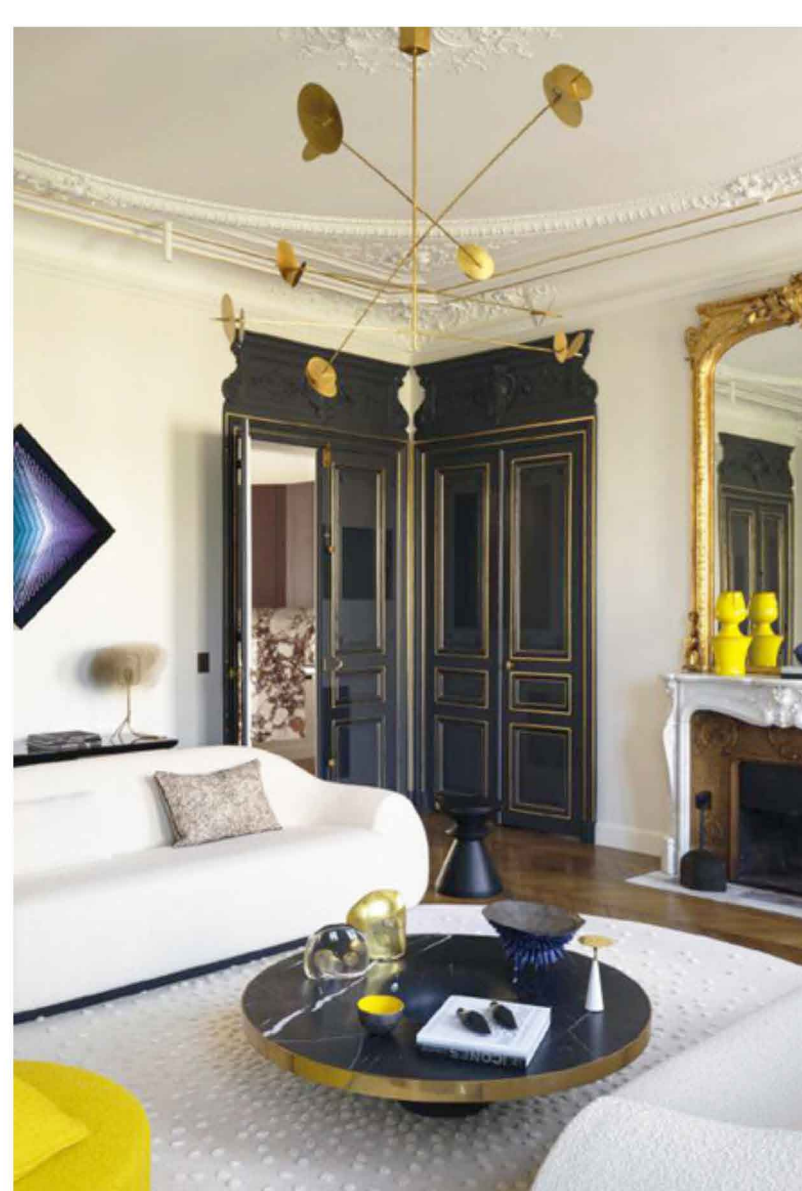

ELLE

ESPAÑA

HOME
ELLE
DECOR
DONDE EL
BAÑO ES
UN JUEGO

DECORATION

DORMITORIOS & PLACER
Una burbuja propia ¡y maravillosa!

CHIMENEAS ARTE
ATRÉVETE CON
UNA COLOSAL

¿QUIÉN TEME AL GRIS?
EL INTERIORISMO
LO ADORA DE NUEVO

BIENVENIDOS A LA CASA JARDÍN

El diseño funde los límites

Nº 108 OCTUBRE 2021 - 4€
CANONAS 21,15€ SIVA
0.0198
8 44730421681007

LA LÁMPARA OVNI, UNA OBRA CINÉTICA O UNA SILLA DE ALUMINIO VERDE... PONEN GUIÑOS FUTURISTAS

Diamond Dust lanza su hipnótica luz sobre el sofá. Es una escultura cinética del artista Bardula. La butaca *Bubble*, en aluminio verde y firmada por Léa Mestres, es una de las piezas preferidas por los diseñadores. Amuebla el despacho de la propietaria (sobre estas líneas, a la derecha). Detrás del brillante asiento se ve el cuadro "Combo", de Martin Berger, y apoyada en la puerta, la lámpara *Cosme Liseuse*, de Constance Guisset, realizada en cristal fosforescente, madera y piel. **La zona de estar** queda iluminada por el modelo *Ovni*, de Ombre Porté. Encima de la mesita de centro, distintos objetos añaden color y dinamismo al conjunto: un plato de cerámica azul, de Elisa Zaninoni; un cuenco amarillo comprado en Santorini; y dos esculturas de vidrio, de John Hogan.