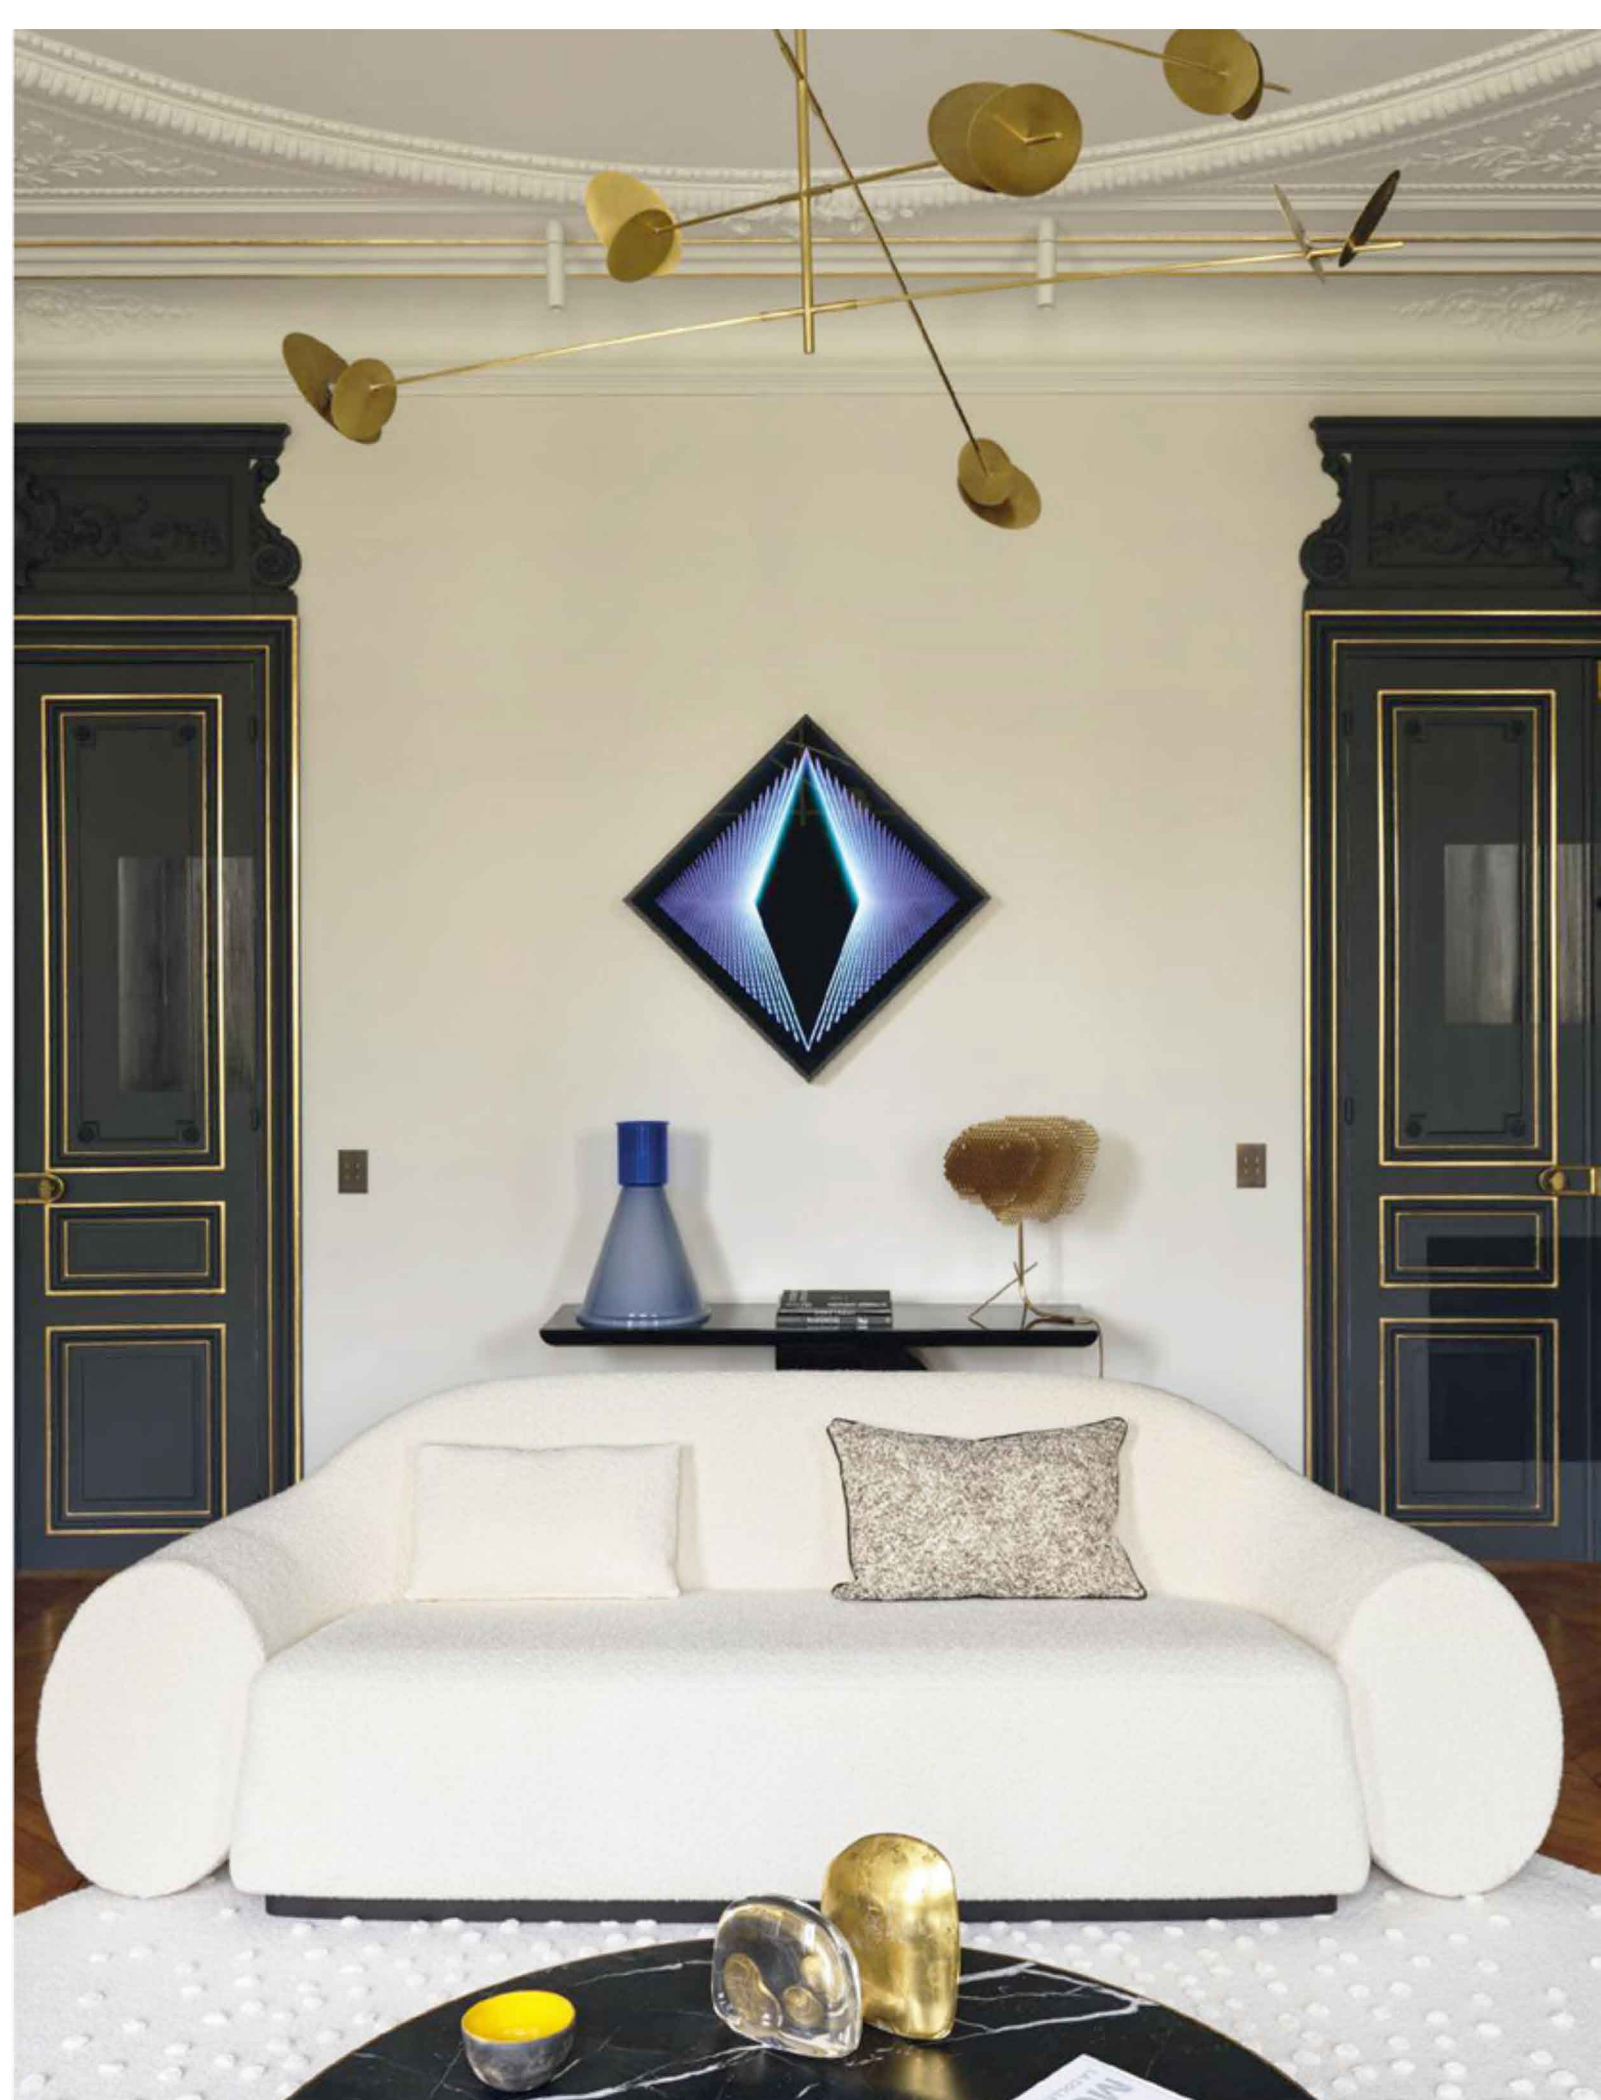

ELLE

ESPAÑA

HOME
ELLE
DECOR
DONDE EL
BAÑO ES
UN JUEGO

DECORATION

DORMITORIOS & PLACER
Una burbuja propia ¡y maravillosa!

CHIMENEAS ARTE
ATRÉVETE CON
UNA COLOSAL

¿QUIÉN TEME AL GRIS?
EL INTERIORISMO
LO ADORA DE NUEVO

BIENVENIDOS A LA CASA JARDÍN

El diseño funde los límites

Nº 108 OCTUBRE 2021 - 4€
CANONAS 21,15€ SIVA
0.0198
8 44730421681007

LA LÁMPARA OVNI, UNA OBRA CINÉTICA O UNA SILLA DE ALUMINIO VERDE... PONEN GUIÑOS FUTURISTAS

Diamond Dust lanza su hipnótica luz sobre el sofá. Es una escultura cinética del artista Bardula. La butaca *Bubble*, en aluminio verde y firmada por Léa Mestres, es una de las piezas preferidas por los diseñadores. Amuebla el despacho de la propietaria (sobre estas líneas, a la derecha). Detrás del brillante asiento se ve el cuadro "Combo", de Martin Berger, y apoyada en la puerta, la lámpara *Cosme Liseuse*, de Constance Guisset, realizada en cristal fosforescente, madera y piel. **La zona de estar** queda iluminada por el modelo *Ovni*, de Ombre Porté. Encima de la mesita de centro, distintos objetos añaden color y dinamismo al conjunto: un plato de cerámica azul, de Elisa Zaninoni; un cuenco amarillo comprado en Santorini; y dos esculturas de vidrio, de John Hogan.