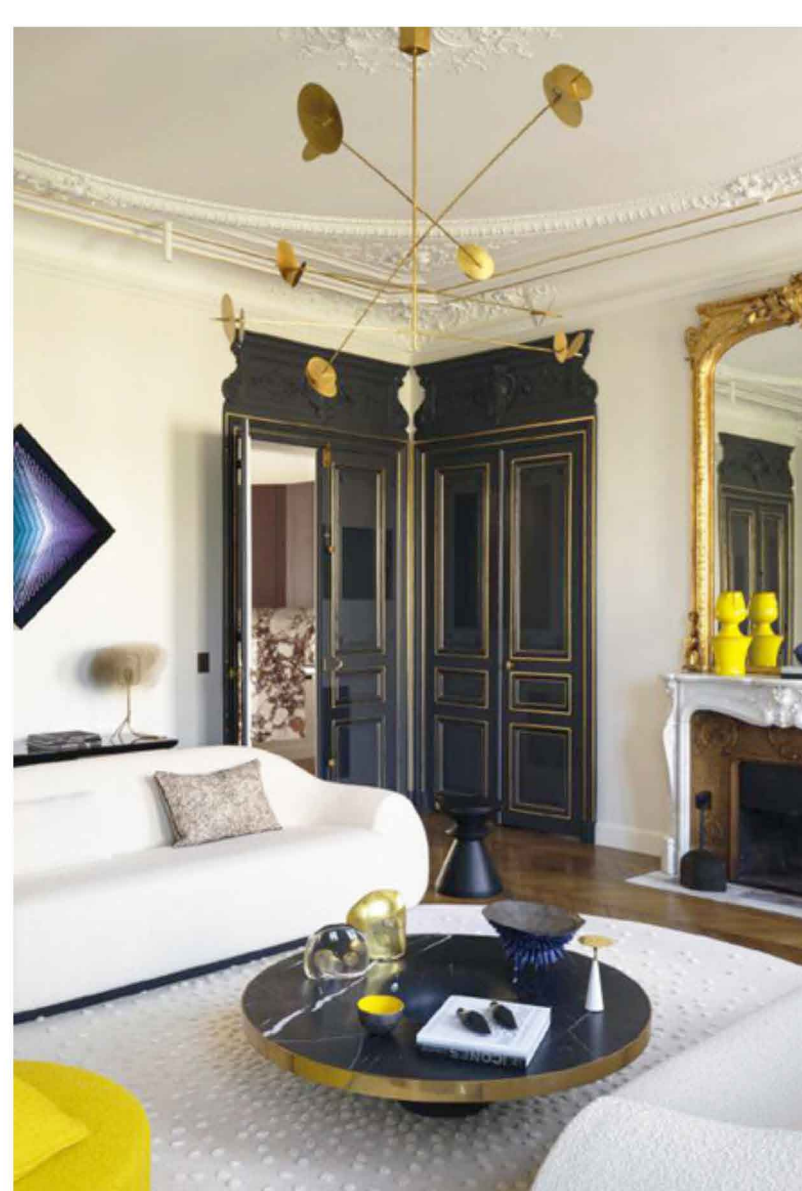

ELLE

ESPAÑA

HOME
ELLE
DECOR
DONDE EL
BAÑO ES
UN JUEGO

DECORATION

DORMITORIOS & PLACER
*Una burbuja propia
¡y maravillosa!*

CHIMENEAS ARTE
ATRÉVETE CON
UNA COLOSAL

¿QUIÉN TEME AL GRIS?
EL INTERIORISMO
LO ADORA DE NUEVO

BIENVENIDOS A LA CASA JARDÍN

El diseño funde los límites

Nº 108 OCTUBRE 2021 - 4€
CANONAS 21,15€ SIVA
0.0198
8 44730421681007

LA LÁMPARA OVNI, UNA OBRA CINÉTICA O UNA SILLA DE ALUMINIO VERDE... PONEN GUIÑOS FUTURISTAS

Diamond Dust lanza su hipnótica luz sobre el sofá. Es una escultura cinética del artista Bardula. La butaca *Bubble*, en aluminio verde y firmada por Léa Mestres, es una de las piezas preferidas por los diseñadores. Amuebla el despacho de la propietaria (sobre estas líneas, a la derecha). Detrás del brillante asiento se ve el cuadro "Combo", de Martin Berger, y apoyada en la puerta, la lámpara *Cosme Liseuse*, de Constance Guisset, realizada en cristal fosforescente, madera y piel. **La zona de estar** queda iluminada por el modelo *Ovni*, de Ombre Porté. Encima de la mesita de centro, distintos objetos añaden color y dinamismo al conjunto: un plato de cerámica azul, de Elisa Zaninoni; un cuenco amarillo comprado en Santorini; y dos esculturas de vidrio, de John Hogan.